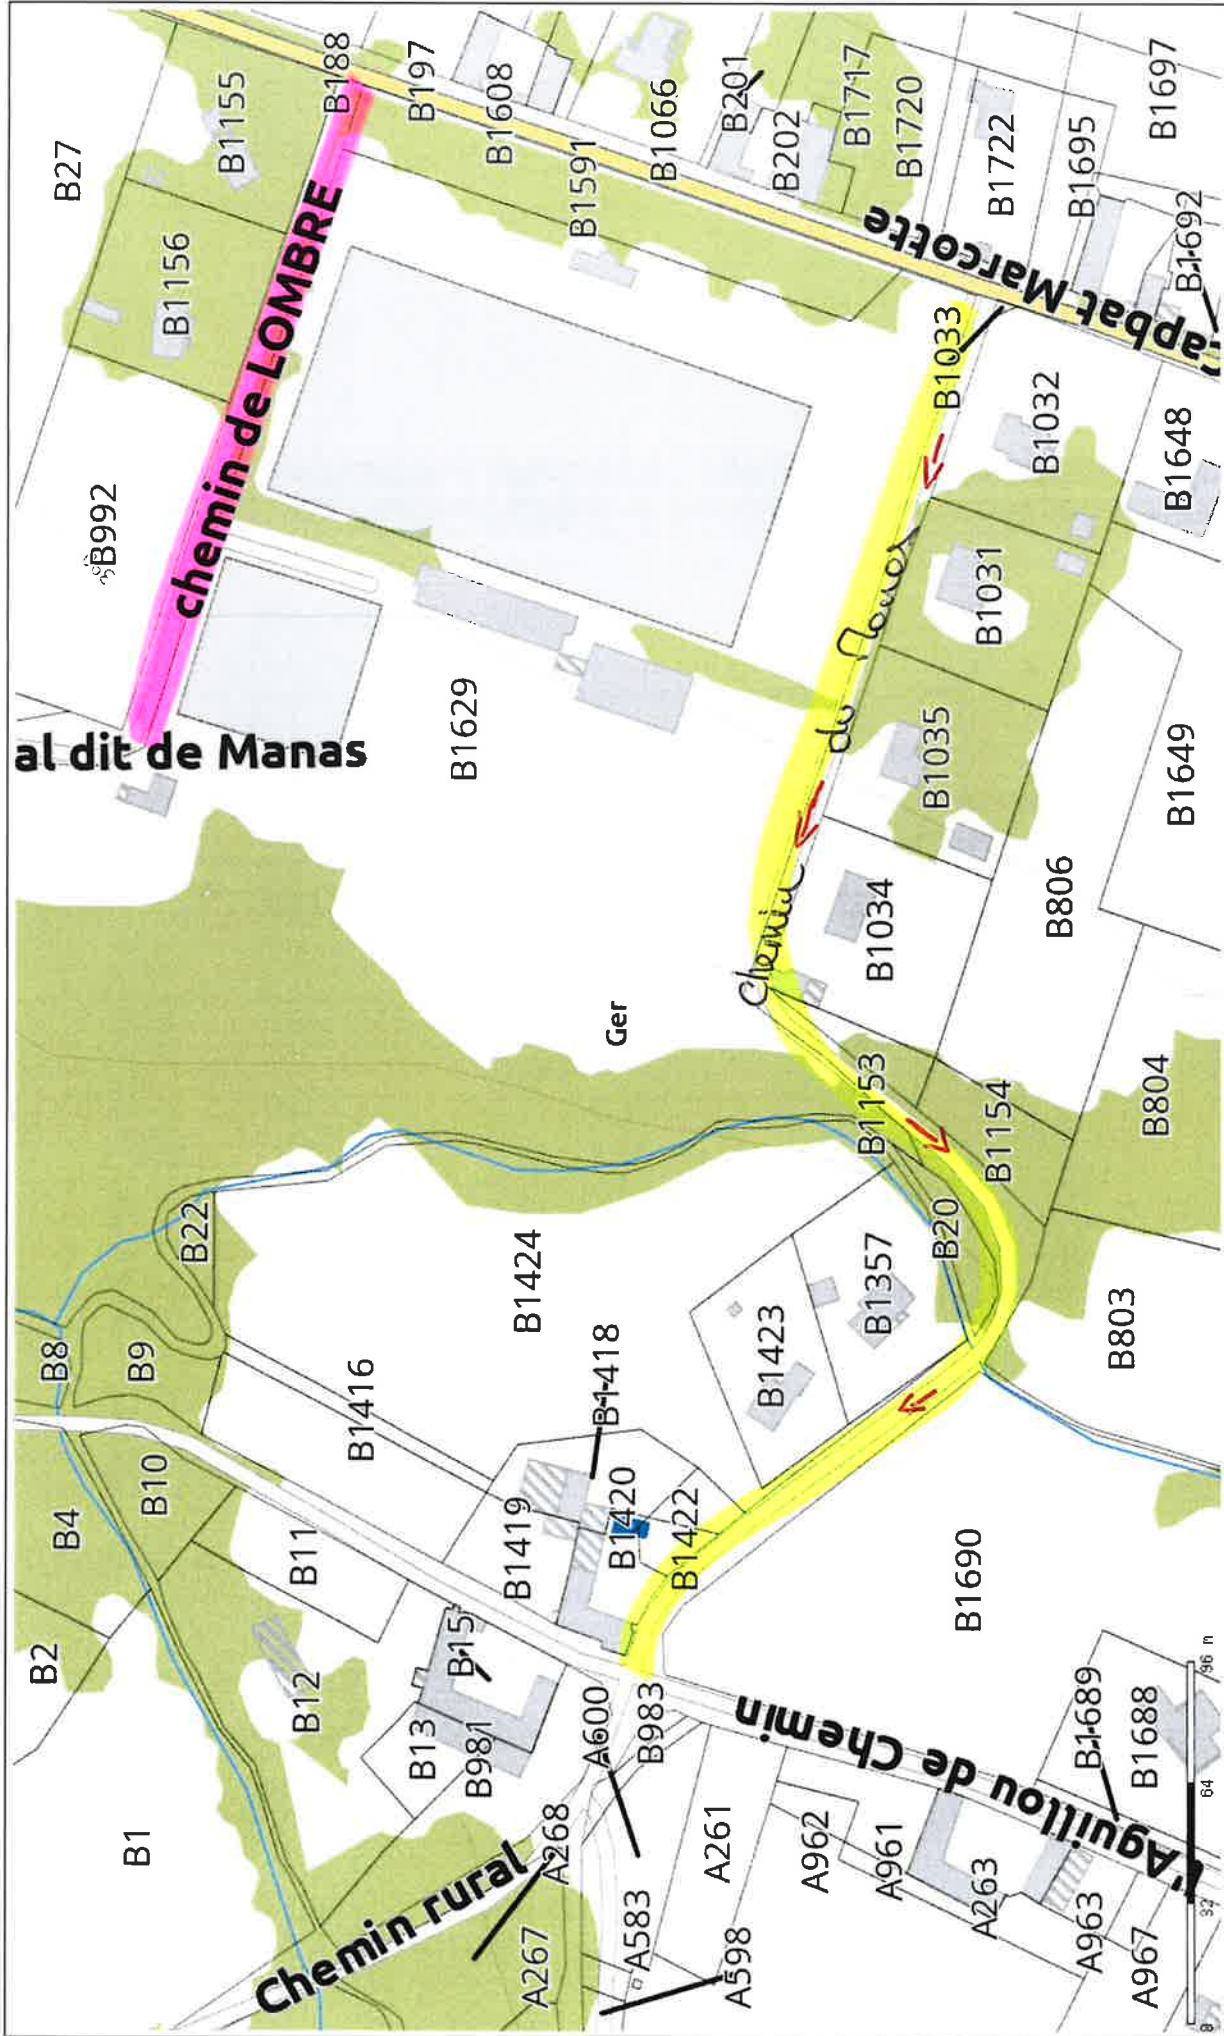

MAIRIE DE GER - 64530

DEPARTEMENT DES PYRENEES ATLANTIQUES

**A 76 - 2026
ARRÊTÉ MUNICIPAL
TEMPORAIRE**

**PORTANT REGLEMENTATION DE
LA CIRCULATION SUR LES VOIES
COMMUNALES
DITES DU CHEMIN DE LOMBRÉ ET
DU CHEMIN DU MANAS**

Considérant l'organisation, le samedi 22 août 2026, du concert de Nadaou au stade municipal, il convient par mesure de sécurité, de réglementer la circulation routière,

ARRÊTE

ARTICLE 1 – Le samedi 22 août 2026, à partir de 18 heures, la circulation des véhicules sur la voie communale, dite Chemin de Lombré, sera interdite, et ceux dans les deux sens de circulation.

- La mise en place d'une circulation à sens unique, depuis la route départementale dite route de la Marcotte Capbat.
- Une déviation sera mise en place via la voie communale adjacente dite du chemin de l'Aguillou

Fait à GER, le 19 mai 2026

Le Maire,
Xavier MASSOU

Ouvert
tous les matins :
de 9 h. à 12 h.
Samedi :
de 9 h. à 12 h.

Plan 1